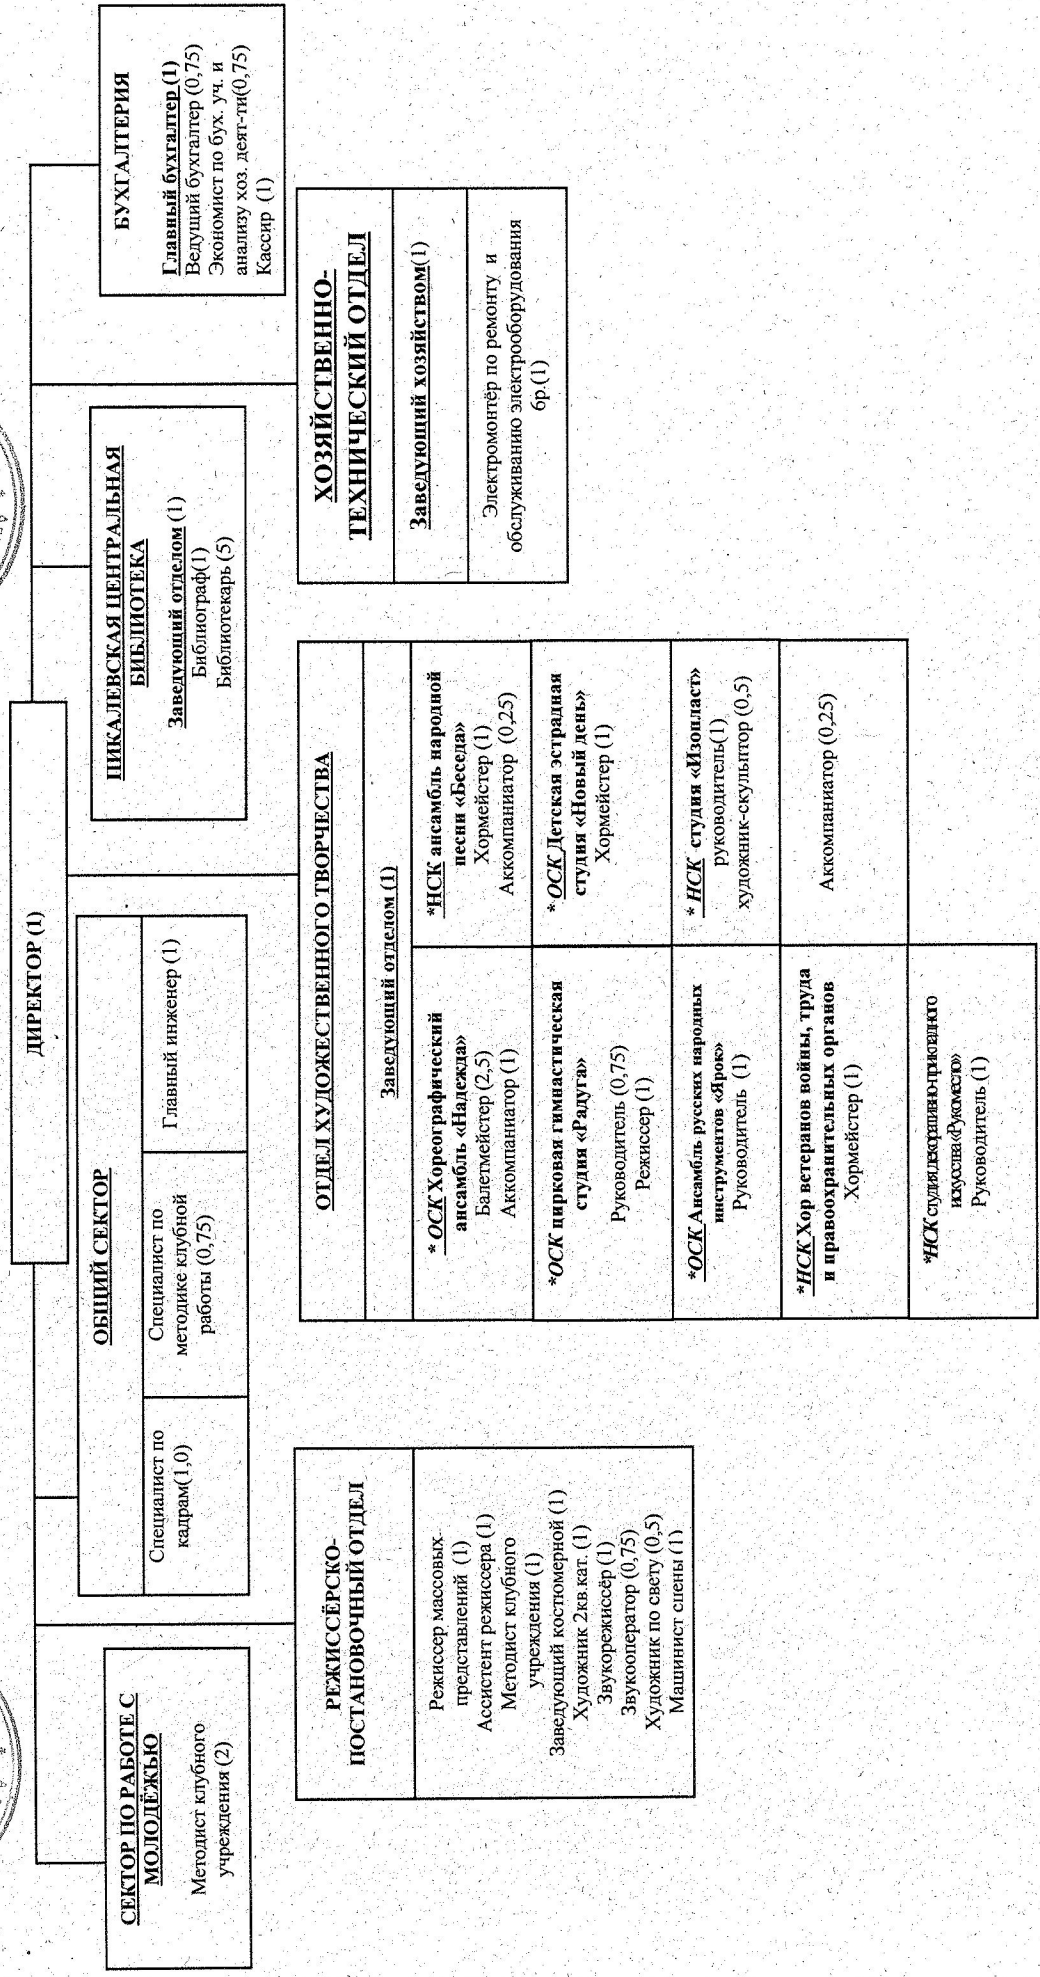

СТРУКТУРА
Муниципального учреждения культуры
«Дворец Культуры г. Пикалево»
с 01.01.2023г.

УСЛОВНЫЕ ОБОЗНАЧЕНИЯ
НСК, ОСК – коллективы имеющие звание «Народный» или «Образцовый»
 * – платный коллектив
 (1/-) – количество ставок